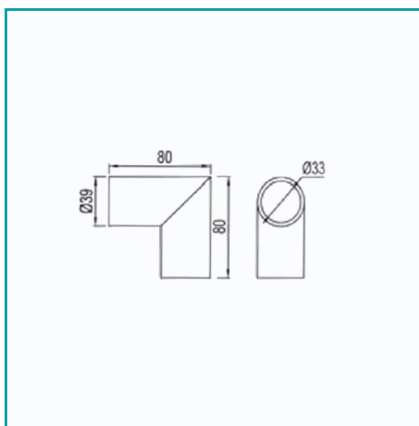

## FICHA TÉCNICA

Codo De 90° Para Tubo 1 1/4" Ss304 Satinado.

**CÓDIGO:**  
**K-GD409**

**Código de producto:** K-GD409

**Marca:** CARBONE

**Peso (Kg):** 0.25 Kg

**Tipo:** Sistema Herrajes División Baño Publico

## INFORMACIÓN ADICIONAL

Codo De 90° Para Tubo 1 1/4" Ss304 Satinado.