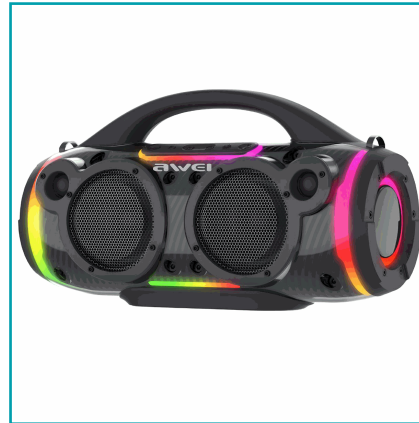

FICHA TÉCNICA

Bocina Bluetooth 5.3 Portátil De 60W Rms. Speaker Parlante Inalámbrico Con Luces Led Rgb. Altavoz Recargable De Alta Potencia.

CÓDIGO:

KA12

***Nombre:** Bocina Bluetooth 5.3 Portátil de 60W RMS

Código de Barras: 6954284022651

Código de producto: KA12

Marca: AWEI

Procedencia: Importado

Se vende por: Unidad

INFORMACIÓN ADICIONAL

Bocina Bluetooth 5.3 Portátil De 60W Rms. Speaker Parlante Inalámbrico Con Luces Led Rgb. Altavoz Recargable De Alta Potencia.

- Parlante Bluetooth Portátil Con Potencia De Salida De 60W
- Conectividad Bluetooth Versión 5.3 Para Transmisión Estable Y Rápida
- Iluminación Led Rgb Integrada Para Ambientar Fiestas Y Reuniones
- Diseño Portátil Con Asa Superior Para Fácil Transporte
- Sonido Potente Con Excelente Respuesta De Bajos Y Claridad De Audio
- Batería Integrada De 4,000 Mah / 7.4V Para Reproducción Prolongada
- Autonomía Aproximada De 4 A 5 Horas Al 70% De Volumen
- Tiempo De Carga Estimado De 5 Horas
- Relación Señal/Ruido \geq 80 Db Para Audio Más Limpio
- Rango De Frecuencia De 20 Hz A 20 Khz
- Entrada De Carga Dc 5V Mediante Puerto Micro Usb
- Ideal Para Uso En Interiores Y Exteriores
- Color Negro
- Incluye Cable Usb De Carga Y Manual De Usuario
- Medidas: 350X140X195Mm

awei
For all kinds of music

Bocina Bluetooth 5.3 Portátil de 60W RMS

Speaker parlante Inalámbrico con Luces LED RGB
Altavoz Recargable de Alta Potencia.

- Bluetooth 5.3
- RMS 60W
- Luces LED RGB

KA12