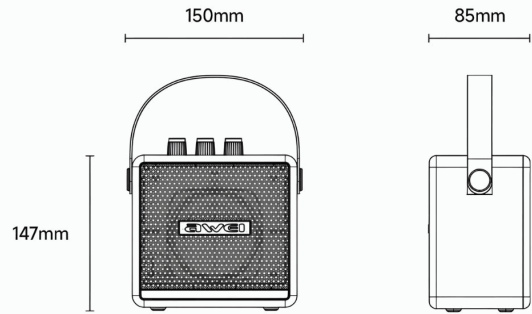

- Bocina Bluetooth Portátil Con Conectividad Bluetooth 5.3 Para Una Transmisión Estable Y De Bajo Consumo
- Potencia Máxima De Salida De 10W Para Un Sonido Claro Y Bien Definido
- Compatible Con Múltiples Modos De Reproducción: Bluetooth, Usb, Tarjeta Tf Y Entrada Aux
- Función Tws Que Permite Conectar Dos Bocinas De Forma Inalámbrica Para Sonido Estéreo
- Driver De 78 Mm Que Ofrece Mejor Respuesta En Graves Y Mayor Proyección De Audio
- Batería Recargable De 1200 Mah Con Autonomía Aproximada De 4 A 5 Horas Al 50 % De Volumen
- Puerto De Carga Tipo C Para Una Recarga Rápida Y Eficiente
- Diseño Portátil Con Asa Integrada Para Fácil Transporte
- Alcance Inalámbrico De Hasta 10 Metros En Espacios Abiertos
- Rango De Respuesta De Frecuencia De 40Hz A 18Khz Para Una Experiencia Sonora Balanceada
- Tamaño Compacto Ideal Para Uso En Interiores, Exteriores, Viajes O Reuniones
- Incluye Cable De Carga Usb Y Manual De Usuario

 **Flash link**
Bluetooth 5.3

 **True Wireless Stereo**
TWS tandem technology

TWS

Product Parameters

Product size

Note: The above dimensions are measured manually with a possible & normal 2-3mm error