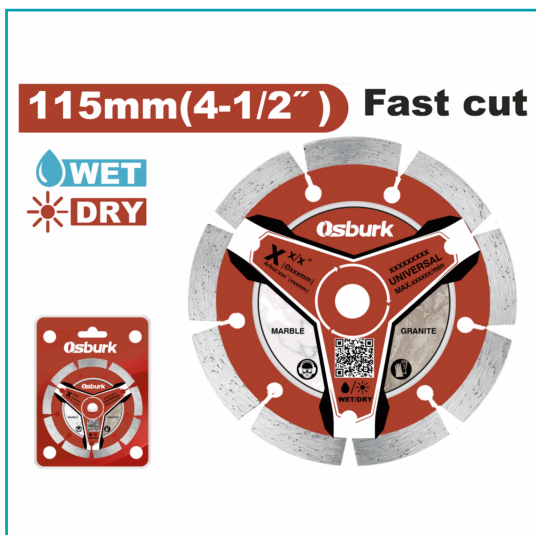

FICHA TÉCNICA

Discos De Diamante 4-1/2" Ancho 10Mm Eje 22.2Mm Corte Seco Y Húmedo.

CÓDIGO:

KDDC11501

***Nombre:** Discos de diamante 4-1/2" Ancho 10mm Eje 22.2mm Corte seco y húmedo.

Cantidades por caja: Caja grande 50 Caja chica 25

Características: Tamaño: 115 mm (4 1/2") Ancho del disco: 10 mm Eje (arbor): 22.2 mm Disco soldado por láser para mayor estabilidad

Código de Barras: 6941913620517

Código de producto: KDDC11501

Color: Rojo/Negro

Marca: OSBURK Heavy Duty

Peso (Kg): 0.22

Presentación: Blister

Procedencia: Importado

Se vende por: Unidad

Tipo: Discos corte y desbaste

Usos: Profesional

INFORMACIÓN ADICIONAL

Disco De Diamante

-Tamaño: 115 Mm (4-1/2")

-Ancho Del Disco: 10 Mm

-Eje (Arbor): 22.2 Mm

-Disco Soldado Por Láser Para Mayor Estabilidad, Alta Concentración De Diamante Para Cortes Rápidos Y De Larga Duración