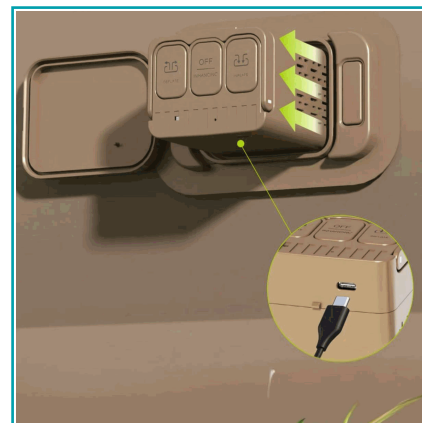

CÓDIGO:
KFGR-01

FICHA TÉCNICA

Colchón Inflable Con Bomba Eléctrica Inalámbrica Incorporada (Queen). (200×150×40Cm). Colchón De Aire Automático Y Portátil. Cama De Aire Con 2 Almohadas. Carga Tipo C.

***Nombre:** Colchón Inflable Con Bomba Eléctrica Incorporada

Código de Barras: 7456789809003

Código de producto: KFGR-01

Marca: CARBONE

Procedencia: Importado

Se vende por: Unidad

INFORMACIÓN ADICIONAL

Colchón Inflable Con Bomba Eléctrica Inalámbrica Incorporada (Queen). (200×150×40Cm). Colchón De Aire Automático Y Portátil. Cama De Aire Con 2 Almohadas. Carga Tipo C

- Colchón Inflable Autoinflable Ideal Para Camping, Viajes O Uso En El Hogar
- Bomba Eléctrica Integrada Para Inflado Y Desinflado Automático
- Capacidad De Batería De 4000 Mah
- Sistema De Carga Tipo C
- Incluye 2 Almohadas Afelpadas Para Mayor Comodidad
- Superficie Superior Afelpada, Suave Al Tacto
- Fabricado En Pvc Resistente Para Uso Interior Y Exterior
- Altura Elevada Que Proporciona Mejor Aislamiento Del Suelo
- Fácil De Inflar, Desinflar Y Almacenar
- Ideal Para Dos Personas
- Color Beige De Estilo Neutro
- Incluye 2 Parches De Reparación
- Incluye Cable Usb Y Adaptador
- Medidas: 200 × 150 × 40 Cm

BOMBA DE AIRE INTEGRADA

PUERTO USB TIPO C RECARGABLE

A detailed view of the pump's control panel. It features three buttons: 'OFF', 'MANUAL', and 'ON'. A USB-C port is located below the buttons. A callout shows a close-up of the USB-C port with a cable plugged in.