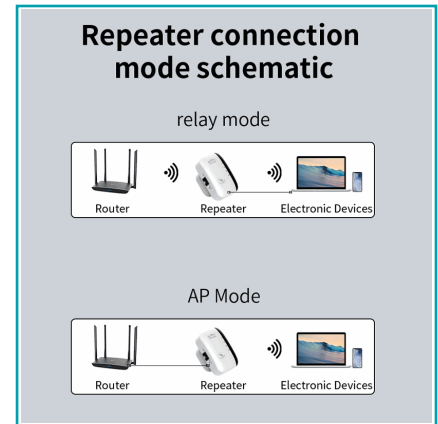

FICHA TÉCNICA

Repetidor Wifi Inalámbrico 300Mbps 2.4Ghz. Amplificador De Señal Wireless-N Con Botón Wps. Extensor De Cobertura 110V.

CÓDIGO:
KOS-12003

***Nombre:** Repetidor WiFi Inalámbrico 300Mbps 2.4GHz

Repetidor Wifi Inalámbrico 300Mbps 2.4Ghz. Amplificador De Señal Wireless-N Con Botón Wps. Extensor De Cobertura 110V.

- Repetidor Wifi Inalámbrico Para Ampliar La Cobertura De Tu Red En El Hogar U Oficina .
- Velocidad De Hasta 300Mbps Bajo Estándar Wireless-N (802.11N).
- Compatible Con Dispositivos 802.11 B/G/N En Banda 2.4Ghz.
- Función De Amplificador De Señal Para Eliminar Zonas Sin Cobertura.
- Botón Wps Para Configuración Rápida Y Sencilla Con Un Solo Toque .
- Mejora La Estabilidad De Conexión Para Streaming, Videollamadas Y Navegación.
- Antenas Internas Integradas Para Mejor Recepción De Señal.
- Soporta Protocolos De Seguridad Wpa, Wpa2 Y Wep (128/64).
- Diseño Compacto Para Conexión Directa Al Tomacorriente.
- Ideal Para Casas, Apartamentos, Oficinas Y Pequeños Comercios.