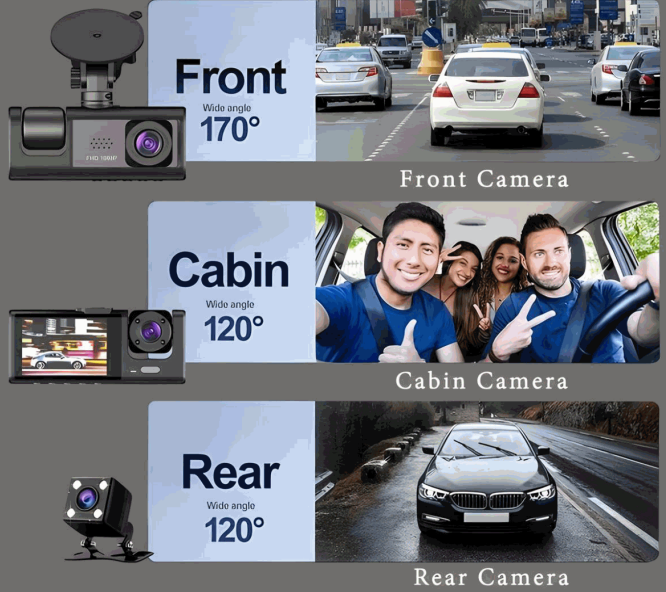

Dash Cam Cámara Para Autos 1080P Fhd. Grabación Frontal, Cabina Y Trasera Con G-Sensor. Dashcam Con Asistencia De Estacionamiento Y Visión Amplia 170°.

- Grabación Full Hd 1080P Para Video Claro Y Detallado.
- Sistema De 3 Canales: Cámara Frontal, Interior (Cabina) Y Trasera.
- G-Sensor Integrado Que Bloquea Automáticamente El Video En Caso De Impacto O Frenado Brusco .
- Grabación En Bucle Con Sobrescritura Automática De Archivos Antiguos .
- Cámara Trasera Con Asistencia De Estacionamiento Y Líneas Guía .
- Pantalla Integrada Para Visualización En Tiempo Real.
- Soporte Giratorio Ajustable Para Mejor Ángulo De Instalación .
- Compatible Con Tarjeta Microsd (Tf).
- Instalación Sencilla Con Conexión Al Encendedor Del Vehículo .

Ángulo Amplio De Visión:

- Frontal 170°
- Cabina 120°
- Trasera 120°

1080P
-SUPER- FHD

3-Channel CAR DVR

G-sensor

Combined with G-sensor, the dash cam front and inside will lock the footage to prevent the video from being overwritten when it detects a sudden shake/collision,

ParkAssist

Backup camera for safe parking

Provide a rear view and parking guide line automatically when the reverse gear engaged.

Product Installation

Basic installation roadmap

DVR host location

Back len location