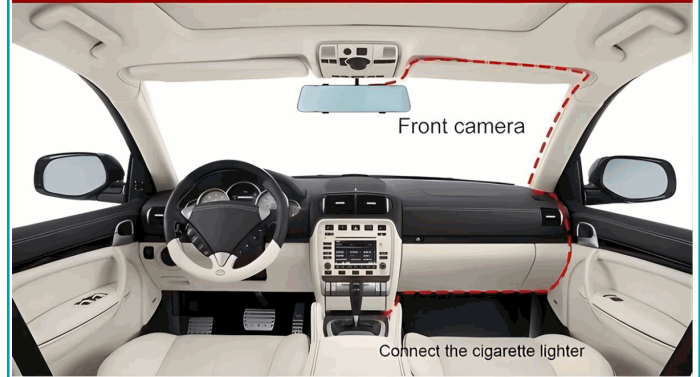

Dash Cam Cámara Para Autos 1080P Fhd. Grabación Frontal, Cabina Y Trasera Con G-Sensor. Dashcam Con Asistencia De Estacionamiento Y Visión Amplia 170°.

- Grabación Full Hd 1080P Para Video Claro Y Detallado.
- Sistema De 3 Canales: Cámara Frontal, Interior (Cabina) Y Trasera.
- G-Sensor Integrado Que Bloquea Automáticamente El Video En Caso De Impacto O Frenado Brusco .
- Grabación En Bucle Con Sobrescritura Automática De Archivos Antiguos .
- Cámara Trasera Con Asistencia De Estacionamiento Y Líneas Guía .
- Pantalla Integrada Para Visualización En Tiempo Real.
- Soporte Giratorio Ajustable Para Mejor Ángulo De Instalación .
- Compatible Con Tarjeta Microsd (Tf).
- Instalación Sencilla Con Conexión Al Encendedor Del Vehículo .

Ángulo Amplio De Visión:

- Frontal 170°
- Cabina 120°
- Trasera 120°

1080P
-SUPER- FHD

3-Channel CAR DVR

G-sensor

Combined with G-sensor, the dash cam front and inside will lock the footage to prevent the video from being overwritten when it detects a sudden shake/collision,

ParkAssist

Backup camera for safe parking

Provide a rear view and parking guide line automatically when the reverse gear engaged.

Product Installation

Basic installation roadmap

DVR host location

Back len location