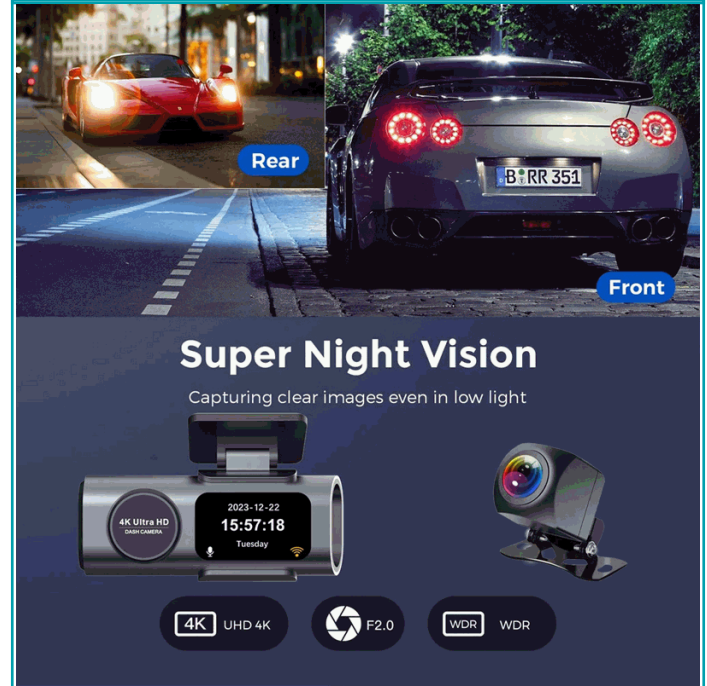

CÓDIGO:
KOS-14037

FICHA TÉCNICA

Dash Cam Cámara Doble Para Autos 4K + 1080P Con Wifi. Grabación Frontal Ultra Hd Y Trasera Full Hd. Dashcam Con Visión Nocturna Y App Móvil.

***Nombre:** Dash Cam Cámara Doble Para Autos 4K + 1080P Con WiFi

Código de producto: KOS-14037

Embalaje de proveedor: Embalaje apto para retail con código de barras

Garantía: Un año

Marca: KOUVOLSEN

Procedencia: Importado

INFORMACIÓN ADICIONAL

Dash Cam Cámara Doble Para Autos 4K + 1080P Con Wifi. Grabación Frontal Ultra Hd Y Trasera Full Hd. Dashcam Con Visión Nocturna Y App Móvil.

- Resolución 4K Ultra Hd Frontal Para Máxima Nitidez Y Detalle En Carretera.
- Cámara Trasera Full Hd 1080P Para Grabación Simultánea Del Entorno Posterior.
- Sistema De Doble Cámara 4K + 1080P Para Mayor Seguridad Al Conducir.
- Conectividad Wifi Para Visualizar Y Descargar Videos Desde La App Móvil.
- Compatible Con Aplicación Móvil Para Gestión Y Reproducción De Grabaciones.
- Pantalla Hd Integrada De 1.5" Para Visualización En Tiempo Real.
- Visión Nocturna Avanzada Con Tecnología Wdr Y Apertura F2.0 Para Mejor Rendimiento En Baja Luz.
- Grabación En Bucle Continua Con Sobrescritura Automática.
- Soporta Tarjeta Microsd (Tf) Hasta 128Gb.
- Micrófono Integrado Para Grabación De Audio.
- Alimentación Mediante Puerto Usb Tipo-C.
- Instalación Sencilla En Parabrisas Con Soporte Adhesivo.