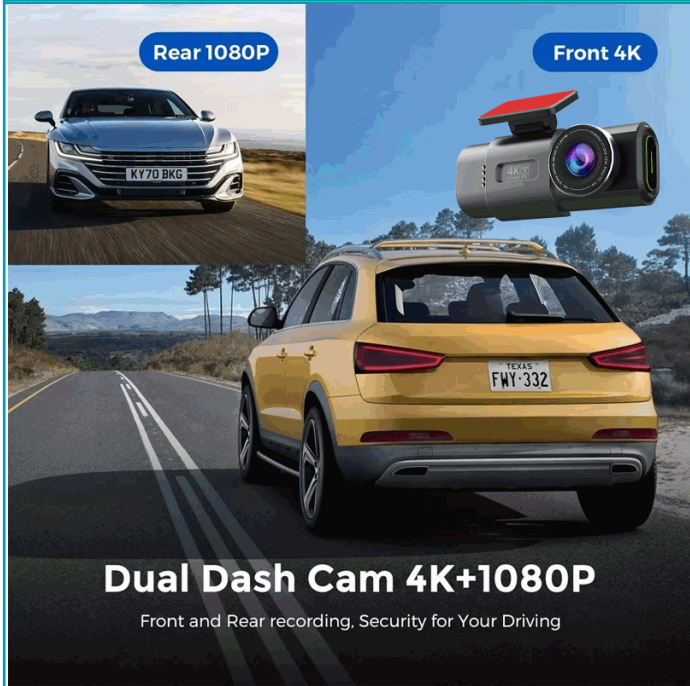

CÓDIGO:
KOS-14037

FICHA TÉCNICA

Dash Cam Cámara Doble Para Autos 4K + 1080P Con Wifi. Grabación Frontal Ultra Hd Y Trasera Full Hd. Dashcam Con Visión Nocturna Y App Móvil.

***Nombre:** Dash Cam Cámara Doble Para Autos 4K + 1080P Con WiFi

Código de producto: KOS-14037

Embalaje de proveedor: Embalaje apto para retail con código de barras

Garantía: Un año

Marca: KOUVOLSEN

Procedencia: Importado

INFORMACIÓN ADICIONAL

Dash Cam Cámara Doble Para Autos 4K + 1080P Con Wifi. Grabación Frontal Ultra Hd Y Trasera Full Hd. Dashcam Con Visión Nocturna Y App Móvil.

- Resolución 4K Ultra Hd Frontal Para Máxima Nitidez Y Detalle En Carretera.
- Cámara Trasera Full Hd 1080P Para Grabación Simultánea Del Entorno Posterior.
- Sistema De Doble Cámara 4K + 1080P Para Mayor Seguridad Al Conducir.
- Conectividad Wifi Para Visualizar Y Descargar Videos Desde La App Móvil.
- Compatible Con Aplicación Móvil Para Gestión Y Reproducción De Grabaciones.
- Pantalla Hd Integrada De 1.5" Para Visualización En Tiempo Real.
- Visión Nocturna Avanzada Con Tecnología Wdr Y Apertura F2.0 Para Mejor Rendimiento En Baja Luz.
- Grabación En Bucle Continua Con Sobrescritura Automática.
- Soporta Tarjeta Microsd (Tf) Hasta 128Gb.
- Micrófono Integrado Para Grabación De Audio.
- Alimentación Mediante Puerto Usb Tipo-C.
- Instalación Sencilla En Parabrisas Con Soporte Adhesivo.