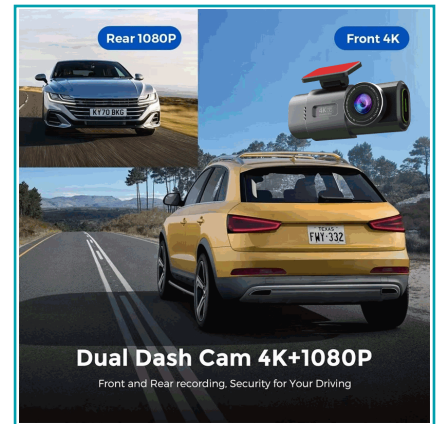

CÓDIGO:
KOS-14037

FICHA TÉCNICA

Dash Cam Cámara Doble Para Autos 4K + 1080P Con Wifi. Grabación Frontal Ultra Hd Y Trasera Full Hd. Dashcam Con Visión Nocturna Y App Móvil.

***Nombre:** Dash Cam Cámara Doble Para Autos 4K + 1080P Con WiFi

Código de producto: KOS-14037

Embalaje de proveedor: Embalaje apto para retail con código de barras

Garantía: Un año

Marca: KOUVOLSEN

Procedencia: Importado

INFORMACIÓN ADICIONAL

Dash Cam Cámara Doble Para Autos 4K + 1080P Con Wifi. Grabación Frontal Ultra Hd Y Trasera Full Hd. Dashcam Con Visión Nocturna Y App Móvil.

- Resolución 4K Ultra Hd Frontal Para Máxima Nitidez Y Detalle En Carretera.
- Cámara Trasera Full Hd 1080P Para Grabación Simultánea Del Entorno Posterior.
- Sistema De Doble Cámara 4K + 1080P Para Mayor Seguridad Al Conducir.
- Conectividad Wifi Para Visualizar Y Descargar Videos Desde La App Móvil.
- Compatible Con Aplicación Móvil Para Gestión Y Reproducción De Grabaciones.
- Pantalla Hd Integrada De 1.5" Para Visualización En Tiempo Real.
- Visión Nocturna Avanzada Con Tecnología Wdr Y Apertura F2.0 Para Mejor Rendimiento En Baja Luz.
- Grabación En Bucle Continua Con Sobrescritura Automática.
- Soporta Tarjeta Microsd (Tf) Hasta 128Gb.
- Micrófono Integrado Para Grabación De Audio.
- Alimentación Mediante Puerto Usb Tipo-C.
- Instalación Sencilla En Parabrisas Con Soporte Adhesivo.