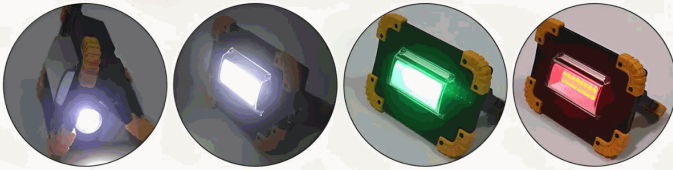

- Potente Iluminación Led Cob De 20W. Alta Intensidad Lumínica Ideal Para Trabajos, Emergencias Y Uso Exterior.
- Diseño Portátil Y Resistente. Estructura Robusta Con Protección Contra Golpes Y Uso Rudo.
- Soporte Ajustable 180°. Permite Orientar La Luz Y Usarla Como Reflector De Piso O Luz Portátil.
- Función Power Bank Integrada. Salida Usb 5V/1A Para Cargar Celulares U Otros Dispositivos En Emergencias.
- Batería Recargable De Larga Duración. Autonomía Aproximada De 8 A 12 Horas Según El Modo De Uso.
- Múltiples Modos De Iluminación. Luz Alta, Baja Y Modo Intermitente Para Diferentes Necesidades.
- Resistencia Al Agua Ipx4. Apta Para Uso En Exteriores, Lluvia Ligera Y Ambientes De Trabajo.
- Carga Por Usb. Tiempo De Carga Aproximado De 4 A 6 Horas.
- Ideal Para Talleres, Camping, Mecánica, Construcción, Cortes De Luz Y Actividades Al Aire Libre.

Button switch
(OSL Light-COB High Low Flash)

OSL LED

180°

180° Optional

The back handle can be rotated 180° at will
Can be used as a portable light
Can also be used as a floor lamp
Easy to fix lighting
Coping with various work scenarios

A variety of light sources are available

Power Bank

POWER BANK FUNCTION

Multi-channel USB charging