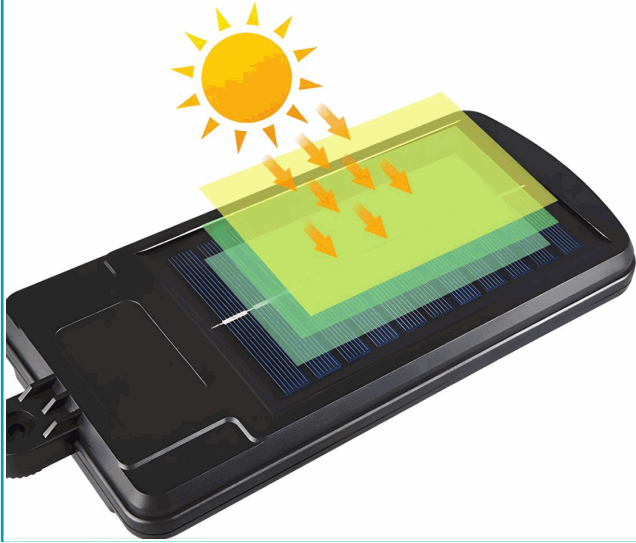

SOLAR CHARGING

Charging efficiency is higher, longer service life