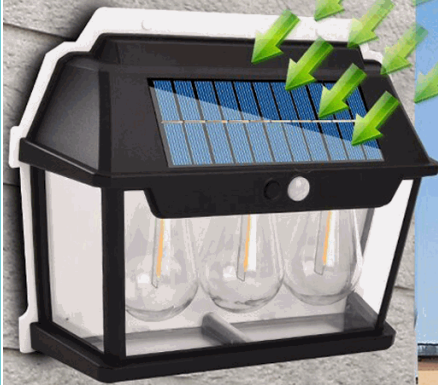

High conversion solar panel

- Solar polycrystalline panel
- High photoelectric conversion rate
- Fast energy storage speed