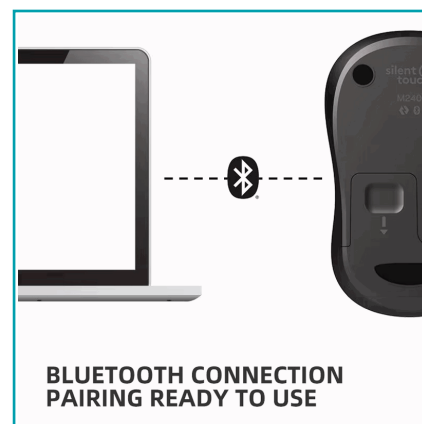

## FICHA TÉCNICA

Mouse Inalámbrico Usb 1000 Dpi Plug And Play. Diseño Ergonómico. Color Negro.

**\*Nombre:** Mouse Inalámbrico USB 1000 DPI Plug And Play

**Código de Barras:** 8370328370058

**Código de producto:** KOS-37005

## INFORMACIÓN ADICIONAL

Mouse Inalámbrico Usb 1000 Dpi Plug And Play. Compatible Con Windows 7, 8, 10 Y 11. Color Negro.

- Mouse Inalámbrico Usb De Diseño Compacto Y Ligero
- Conexión Inalámbrica Estable Mediante Receptor Usb (Plug & Play)
- No Requiere Instalación De Drivers
- Resolución Óptica De 1000 Dpi Para Un Control Preciso Y Fluído
- Scroll Central Suave Para Navegación Cómoda
- Diseño Ergonómico Que Se Adapta A La Mano Para Uso Prolongado
- Ideal Para Oficina, Hogar O Estudio
- Compatible Con Windows 7 / 8 / 8.1 / 10 / 11
- Fabricado En Material Resistente Para Mayor Durabilidad