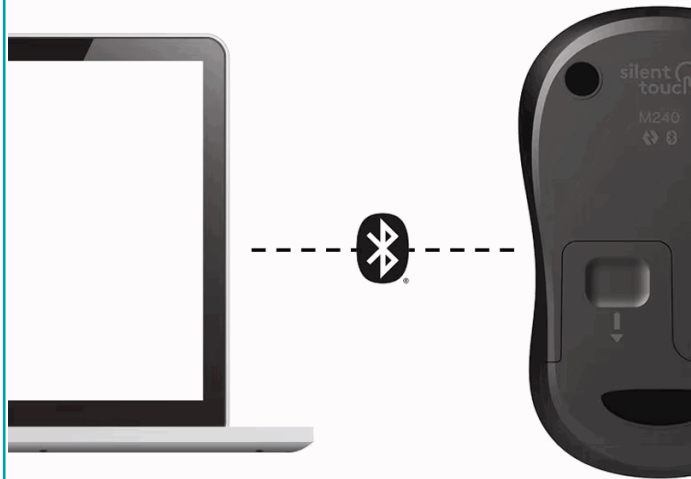

## INFORMACIÓN ADICIONAL

Mouse Inalámbrico Usb 1000 Dpi Plug And Play. Compatible Con Windows 7, 8, 10 Y 11. Color Negro.

- Mouse Inalámbrico Usb De Diseño Compacto Y Ligero
- Conexión Inalámbrica Estable Mediante Receptor Usb (Plug & Play)
- No Requiere Instalación De Drivers
- Resolución Óptica De 1000 Dpi Para Un Control Preciso Y Fluído
- Scroll Central Suave Para Navegación Cómoda
- Diseño Ergonómico Que Se Adapta A La Mano Para Uso Prolongado
- Ideal Para Oficina, Hogar O Estudio
- Compatible Con Windows 7 / 8 / 8.1 / 10 / 11
- Fabricado En Material Resistente Para Mayor Durabilidad

**KOUVOLSEN**

**Wireless USB Mouse**

Plug & Play System  
 Scroll Roller  
 Compatible with Windows 7/8.1/10/11  
 Resolution: 1000 DPI  
 Connection: USB

**Model:KOS-37005**

**KOUVOLSEN**

**Wireless USB Mouse**

Plug & Play System  
 Scroll Roller  
 Compatible with Windows 7/8.1/10/11  
 Resolution: 1000 DPI  
 Connection: USB

**Model:KOS-37005**

**BLUETOOTH CONNECTION  
 PAIRING READY TO USE**

**DESIGNED FOR A  
 POSITIVE FUTURE**