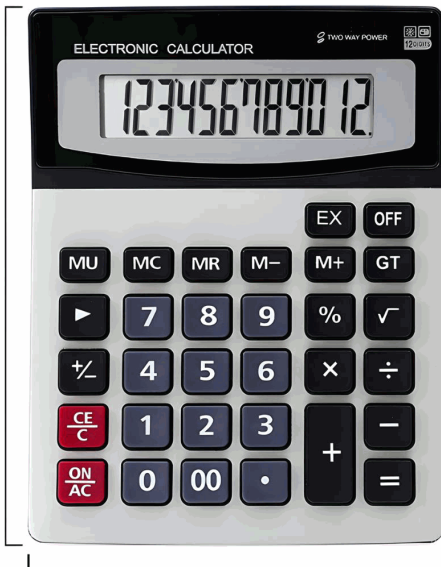

FICHA TÉCNICA

Calculadora Electrónica De Escritorio Con Pantalla De 12 Dígitos Y Teclas Grandes. Base Antideslizante.

CÓDIGO:
KOS-40001

***Nombre:** Calculadora Electrónica De Escritorio Con Pantalla De 12 Dígitos Y Teclas Grandes

Código de Barras: 8400620400013

Código de producto: KOS-40001

Embalaje de proveedor: Embalaje apto para retail con código de barras

Marca: KOUVOLSEN

Procedencia: Importado

Tipo: Calculadoras

INFORMACIÓN ADICIONAL

Calculadora Electrónica De Escritorio Con Pantalla De 12 Dígitos Y Teclas Grandes. Base Antideslizante.

- Calculadora Electrónica Ideal Para Oficina, Hogar O Estudio
- Pantalla Grande De Alta Definición Con Capacidad De 12 Dígitos
- Teclas Grandes De Plástico Para Una Escritura Cómoda Y Precisa
- Funciones Básicas De Cálculo: Suma, Resta, Multiplicación Y División
- Teclas De Memoria Para Operaciones Rápidas
- Base Antideslizante Para Mayor Estabilidad Durante El Uso
- Diseño Resistente Y Duradero
- Bajo Consumo De Energía Para Mayor Duración De La Batería
- Tamaño Práctico Para Escritorio
- Fácil De Usar, Ideal Para Trabajo Diario Y Tareas Administrativas

KOUVOLSEN

ELECTRONIC CALCULATOR

1. Plastic buttons
2. 12 digit display
3. Anti slip base
4. High definition large screen
5. Long lasting battery life

Model:KOS-40001

145mm