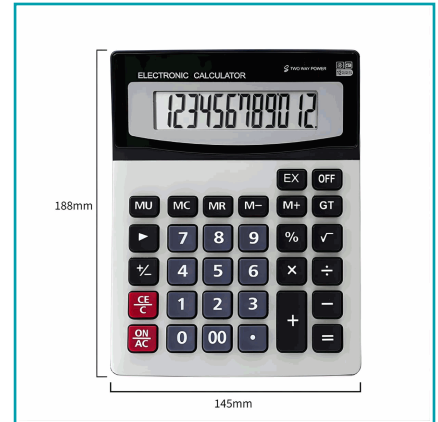

FICHA TÉCNICA

Calculadora Electrónica De Escritorio Con Pantalla De 12 Dígitos Y Teclas Grandes. Base Antideslizante.

CÓDIGO:
KOS-40001

***Nombre:** Calculadora Electrónica De Escritorio Con Pantalla De 12 Dígitos Y Teclas Grandes

Código de Barras: 8400620400013

Código de producto: KOS-40001

Embalaje de proveedor: Embalaje apto para retail con código de barras

Marca: KOUVOLSEN

Procedencia: Importado

Tipo: Calculadoras

INFORMACIÓN ADICIONAL

KOUVOLSEN

ELECTRONIC CALCULATOR

1. Plastic buttons
2. 12 digit display
3. Anti slip base
4. High definition large screen
5. Long lasting battery life

Model:KOS-40001

145mm