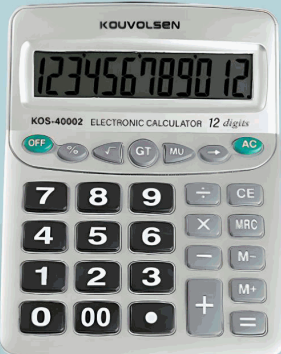

KOUVOLSEN

CALCULATOR

1. Plastic buttons
2. 12 digit display
3. Anti slip base
4. High definition large screen
5. Long lasting battery life

Model:KOS-40002