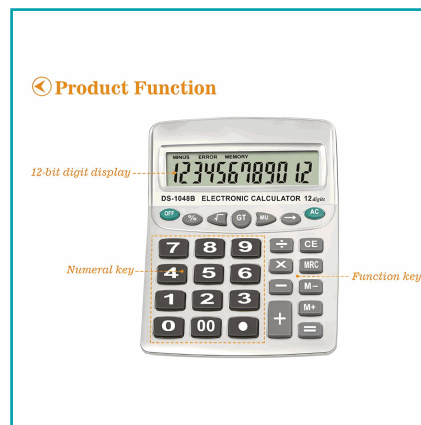

Product Function

12-bit digit display

Numerical key

Function key

*Nombre: Calculadora Electrónica Con Pantalla De 12 Dígitos Y Teclas Grandes

Código de producto: KOS-40002

Marca: KOUVOLSEN

Tipo: Calculadoras

Código de Barras: 8400620400020

Embalaje de proveedor: Embalaje apto para retail con código de barras

Procedencia: Importado

INFORMACIÓN ADICIONAL

Calculadora Electrónica Con Pantalla De 12 Dígitos Y Teclas Grandes. Base Antideslizante.

- Calculadora Electrónica Ideal Para Oficina, Hogar O Estudio
- Pantalla Grande De Alta Definición Con Capacidad De 12 Dígitos
- Teclas Grandes De Plástico Para Una Operación Cómoda Y Precisa
- Funciones Básicas De Cálculo: Suma, Resta, Multiplicación Y División
- Teclas De Memoria Para Cálculos Rápidos
- Base Antideslizante Con Soporte De Goma Para Mayor Estabilidad
- Diseño Resistente Y Duradero Para Uso Diario
- Bajo Consumo De Energía Para Mayor Duración De La Batería
- Medidas Aproximadas: 20 Cm De Alto X 15.8 Cm De Ancho X 4.55 Cm De Grosor
- Tamaño Práctico Para Escritorio Y Fácil De Transportar