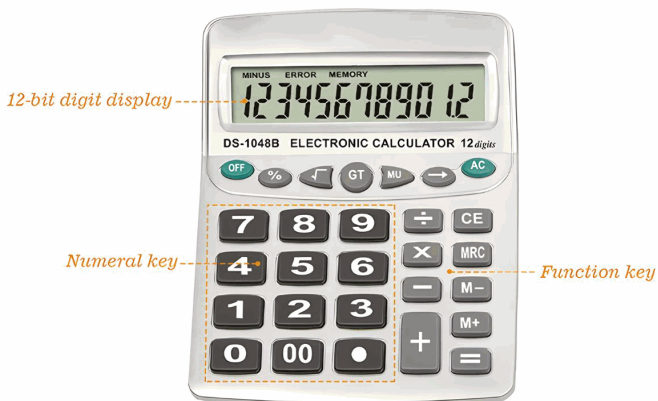

Product Function