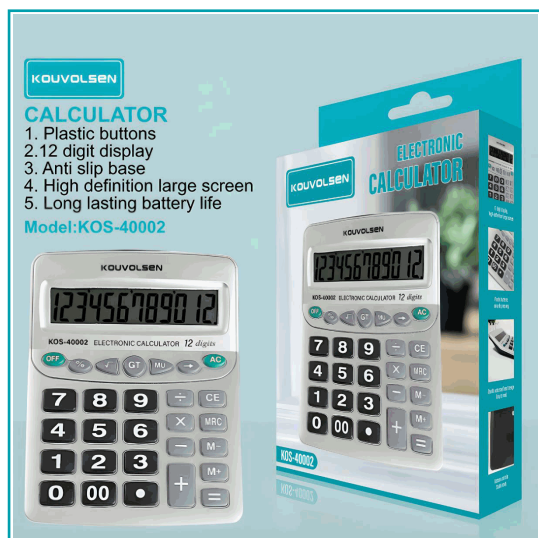

FICHA TÉCNICA

Calculadora Electrónica Con Pantalla De 12 Dígitos Y Teclas Grandes. Base Antideslizante.

KOUVOLSEN

CALCULATOR

1. Plastic buttons
2. 12 digit display
3. Anti slip base
4. High definition large screen
5. Long lasting battery life

Model:KOS-40002

CÓDIGO:

KOS-40002