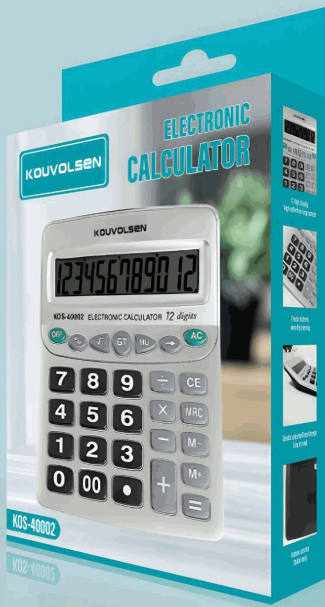

KOUVOLSEN

CALCULATOR

1. Plastic buttons
2. 12 digit display
3. Anti slip base
4. High definition large screen
5. Long lasting battery life

Model:KOS-40002