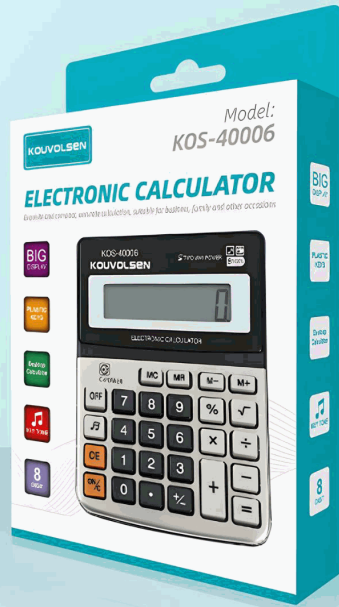

**CÓDIGO:**  
**KOS-40006**

**Código de producto:** KOS-40006

**Marca:** KOUVOLSEN

**Tipo:** Calculadoras

**Código de Barras:** 8400620400068

**Embalaje de proveedor:** Embalaje apto para retail con código de barras

**Procedencia:** Importado

## INFORMACIÓN ADICIONAL

Calculadora Electrónica De Escritorio 8 Dígitos Con Pantalla Grande. Funciona Con Energía Solar O Batería Interna.

- Calculadora Electrónica De Escritorio
- Pantalla Grande Y De Fácil Lectura
- Visualización De 8 Dígitos
- Doble Alimentación: Solar Y Batería
- Teclas Con Sonido (Key Tone)
- Teclas Grandes Y Cómodas Para Uso Continuo
- Material Plástico Resistente
- Ideal Para Oficina, Hogar O Estudio
- Medidas: 11.5 × 14.5 Cm

## ELECTRONIC CALCULATOR

Material:Plastics  
 Size:11.5\*14.5cm  
 Net weight:97g  
 Digit:8  
 Two way power  
 Key Tone  
 Model:KOS-40006

**KOUVOLSEN**