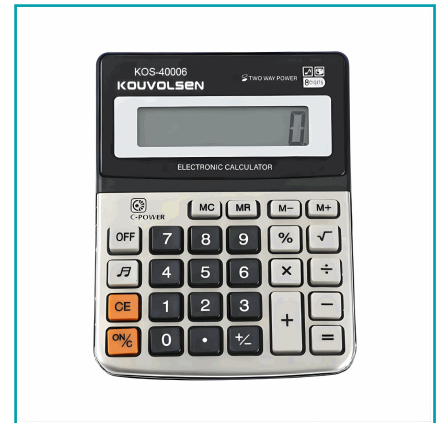

**CÓDIGO:**  
**KOS-40006**

## FICHA TÉCNICA

Calculadora Electrónica De Escritorio 8 Dígitos Con Pantalla Grande. Funciona Con Energía Solar O Batería Interna.

**\*Nombre:** Calculadora Electrónica de Escritorio 8 Dígitos con Pantalla Grande

**Código de producto:** KOS-40006

**Marca:** KOUVOLSEN

**Tipo:** Calculadoras

**Código de Barras:** 8400620400068

**Embalaje de proveedor:** Embalaje apto para retail con código de barras

**Procedencia:** Importado

## ELECTRONIC CALCULATOR

Material:Plastics  
 Size:11.5\*14.5cm  
 Net weight:97g  
 Digit:8  
 Two way power  
 Key Tone  
 Model:KOS-40006

**KOUVOLSEN**