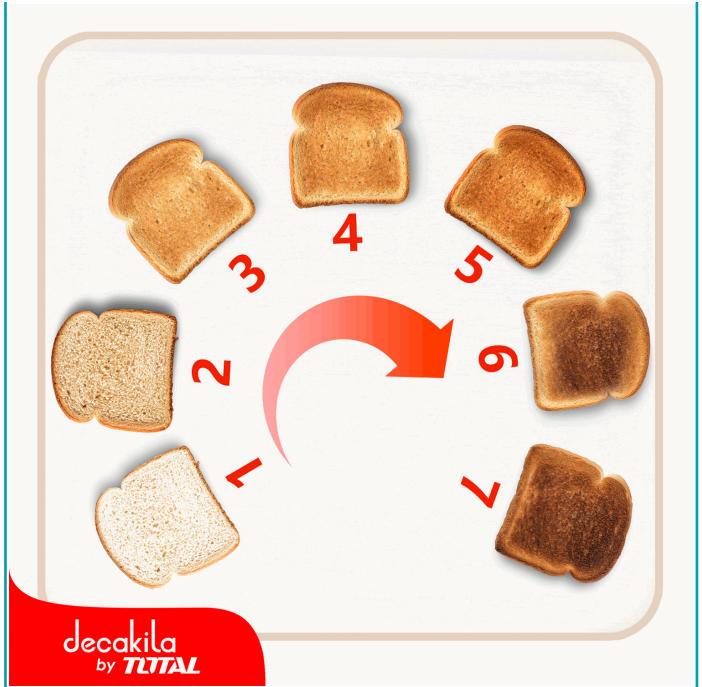

decakila
by TOTAL