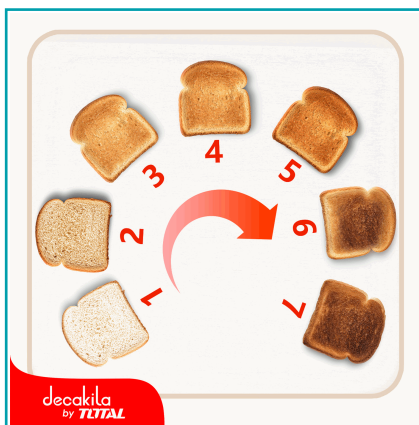

FICHA TÉCNICA

Tostadora De 4 Rebanadas. 1400W. Ranura 4 Cortes. Control De Tostado: 7 Ajustes. Voltaje: 120V/60Hz. Caja Color

CÓDIGO:
KUTS011B

***Nombre:** Tostadora de 4 rebanadas. 1400W.

Características: 4 cortes. Ranura corta. Función: recalentar, cancelar, descongelar.

Código de producto: KUTS011B

Color: Negro

Embalaje de proveedor: 6

Garantía: 1 año

Incluye: Bandeja para migas extraíble.

Marca: Decakila

Presentación: Caja a Color

Procedencia: Importado

Se vende por: Unidad

Tipo: Tostadoras

Usos: Cocina

INFORMACIÓN ADICIONAL

Tostadora De 4 Rebanadas 1400W

-4-Cortes

-Ranura Corta:252 X 32Mm

-Potencia:1400W