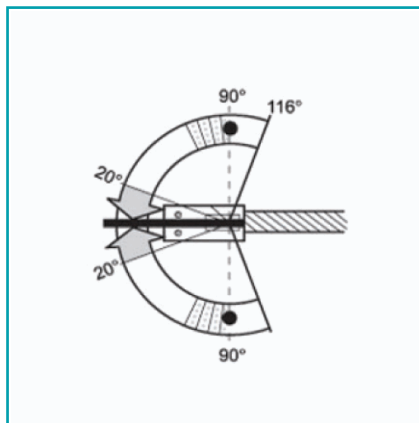

## FICHA TÉCNICA

Cierra Puerta De Piso Para 120 Kilos, Puertas De Hasta 1,10 Mts De Largo.  
Tapa Acabado Brillante. 500.000 Ciclos. Perno Aleman.

**¿Dónde usarlo?:** Para aplicaciones de uso arquitectónico

**Alto (cm):** 5.6 cm

**Ancho máximo de la puerta hasta:** 110 cm

**Cantidad x Empaque:** 1

**Características:** Velocidad de cierre regulable.

**Características 3:** Económica

**Código de producto:** L-1085-PSS

**Presentación:** Caja

**Profundidad (cm):** 42

**Rango cierre:** Desde 20° de abierto

**Acabado de Covertor:** Espejo

**Ancho (cm):** 13.2 cm

**Angulo Retención:** 90°

**Capacidad:** Soporta un peso Hasta 120 Kg por hoja.