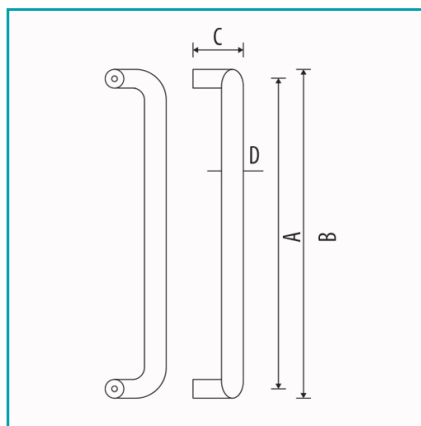

FICHA TÉCNICA

Tirador De Puerta En Forma C Brillante.

CÓDIGO:

L-1114-25X305-PSS

¿Dónde usarlo?: Para aplicaciones de uso arquitectónico	Acabado: Brillante
Ajustable recorte: No	Alto (cm): 33 cm: Alto entre Perforaciones (A): 30.5 cm
Ancho (cm): 7.2 cm	Cantidad x Empaque: 1
Características: Tubular en forma C	Código de producto: L-1114-25X305-PSS
Color: Acero inoxidable	Diámetro: 25mm
Diámetro 2: Diámetro perforación vidrio: 13 mm	Marca: CARBONE
Material: Acero Inoxidable 304	Observaciones: Este producto puede también conseguirse en acabado satinado.
Peso (Kg): 0.8 Kg	Presentación: Caja
Procedencia: Importado	Se vende por: Unidad
Tipo: Tiradores Puertas	Usos: Construcción

INFORMACIÓN ADICIONAL

Tirador De Puerta En Forma C Brillante.