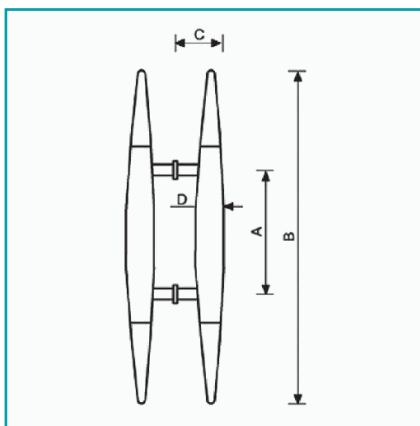

FICHA TÉCNICA

Tirador Conico Brillante 32X500 Pss.

CÓDIGO:
L-1131

Código de producto: L-1131

Marca: CARBONE

Peso (Kg): 1 Kg

Tipo: Tiradores Puertas

INFORMACIÓN ADICIONAL

Tirador Conico Brillante 32X500 Pss.