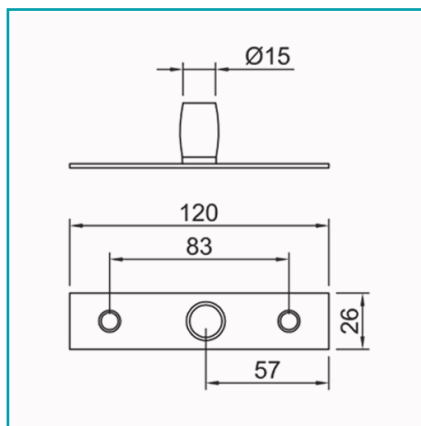

FICHA TÉCNICA

Pivote Fijo Herraje Sup.Puerta.

CÓDIGO:
L-1301-SSS

*Nombre: Pivote superior para puerta	Acabado: Satinado
Ancho (cm): 2.6 cm	Código de producto: L-1301-SSS
Color: Acero inoxidable	Diámetro: 15 mm
Longitud: 120 mm	Marca: CARBONE
Material: Acero Inoxidable 304	Peso (Kg): 0.12 Kg
Tipo: Herrajes Fachadas Patch Fittings	Usos: Construcción