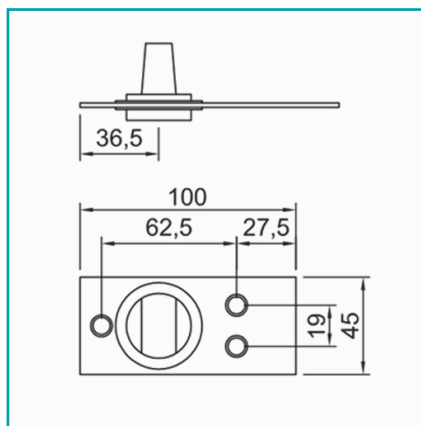

FICHA TÉCNICA

Pivote Al Piso Para Herraje In.

CÓDIGO:
L-1302-SSS

Código de producto: L-1302-SSS

Marca: CARBONE

Peso (Kg): 0.23 Kg

Tipo: Herrajes Fachadas Patch Fittings

INFORMACIÓN ADICIONAL