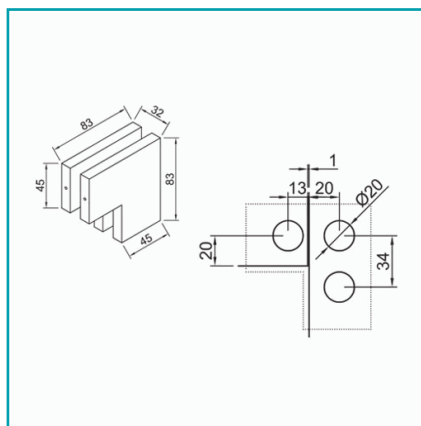

## FICHA TÉCNICA

Conector Superior En "L" Chico.

**CÓDIGO:**  
**L-1314A-PSS**

**Código de producto:** L-1314A-PSS

**Marca:** CARBONE

**Peso (Kg):** 0.4 Kg

**Tipo:** Herrajes Fachadas Patch Fittings

## INFORMACIÓN ADICIONAL

Conector Superior En "L" Chico.