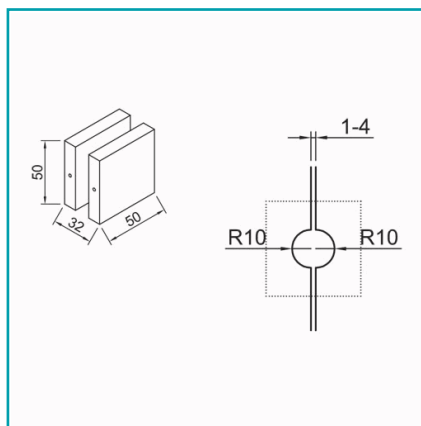

## FICHA TÉCNICA

Conector Vidrio -Vidrio. Satinado.

**CÓDIGO:**  
**L-1314B-SSS**

**Código de producto:** L-1314B-SSS

**Marca:** CARBONE

**Peso (Kg):** 0.192 Kg

**Tipo:** Herrajes Fachadas Patch Fittings