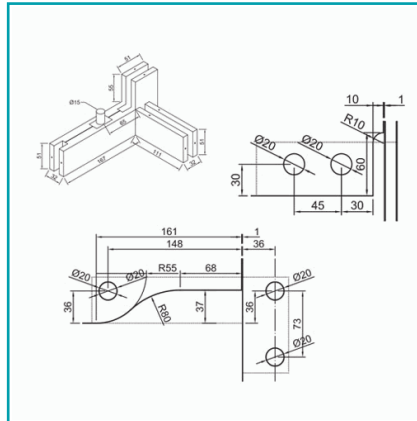

## FICHA TÉCNICA

Soporte Superior Con Aleta Brillante (Derecho E Izquierdo).(Se Vende En Par)

**CÓDIGO:**  
**L-1318 R/L**

**Código de producto:** L-1318 R/L

**Marca:** CARBONE

**Peso (Kg):** 1.5 Kg

**Tipo:** Herrajes Fachadas Patch Fittings

## INFORMACIÓN ADICIONAL

Soporte Superior Con Aleta Brillante (Derecho E Izquierdo).(Se Vende En Par).