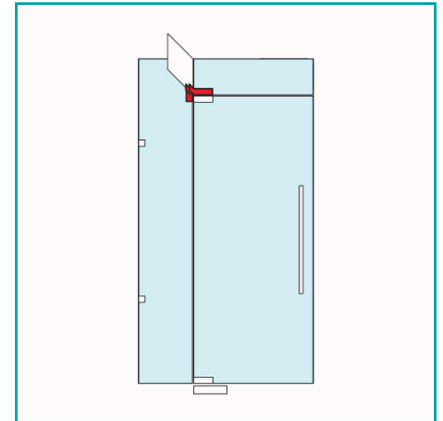

## FICHA TÉCNICA

Soporte Superior Con Aleta Brillante (Derecho E Izquierdo).(Se Vende En Par)

**CÓDIGO:**  
**L-1318 R/L**

**Código de producto:** L-1318 R/L

**Marca:** CARBONE

**Peso (Kg):** 1.5 Kg

**Tipo:** Herrajes Fachadas Patch Fittings

## INFORMACIÓN ADICIONAL

Soporte Superior Con Aleta Brillante (Derecho E Izquierdo).(Se Vende En Par).