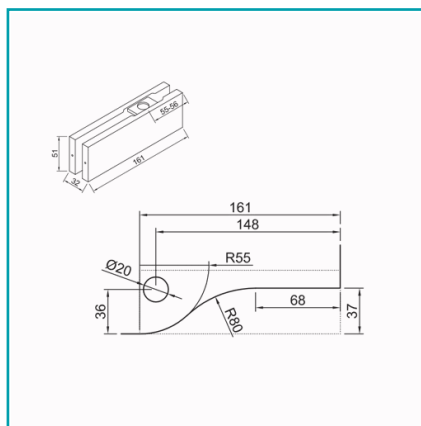

FICHA TÉCNICA

Herraje Superior De Puerta. Satinado.

CÓDIGO:
L-1322-SSS

*Nombre: Herraje Superior para puerta	¿Dónde usarlo?: Para aplicaciones de uso arquitectónico en puertas de vidrio templado.
Acabado: Satinado	Cantidad x Empaque: 1
Código de producto: L-1322-SSS	Color: Acero inoxidable
Hueco: 20mm	Marca: CARBONE
Material: Acero Inoxidable 304	Para vidrios de: 10mm, 12mm (templado requerido)
Peso (Kg): 0.7 Kg	Presentación: Caja
Procedencia: Importado	Recomendaciones: Evitar la limpieza con Productos que contengan cloro, acido muriático
Se vende por: Unidad	Tipo: Herrajes Fachadas Patch Fittings
Usos: Construcción	