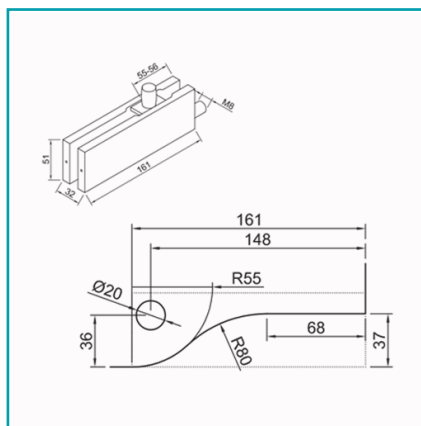

FICHA TÉCNICA

Conector Superior Con Pernos. Satinado.

CÓDIGO:
L-1323-SSS

Código de producto: L-1323-SSS

Marca: CARBONE

Peso (Kg): 0.63 Kg

Tipo: Herrajes Fachadas Patch Fittings

INFORMACIÓN ADICIONAL

Conector Superior Con Pernos. Satinado.