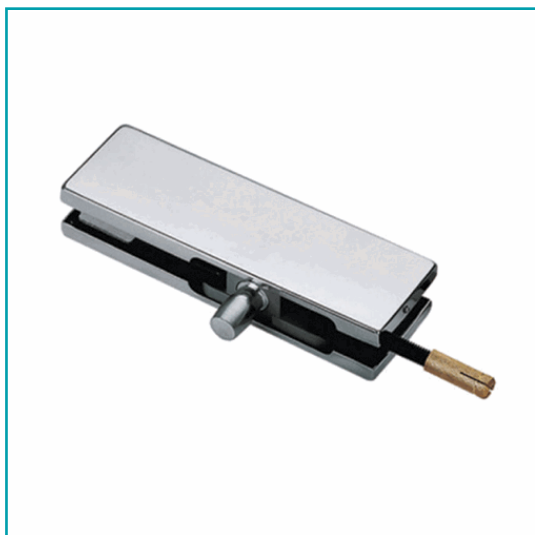

FICHA TÉCNICA

Conector Superior Con Pernos. Satinado.

CÓDIGO:
L-1323-SSS

Código de producto: L-1323-SSS

Marca: CARBONE

Peso (Kg): 0.63 Kg

Tipo: Herrajes Fachadas Patch Fittings

INFORMACIÓN ADICIONAL

Conector Superior Con Pernos. Satinado.