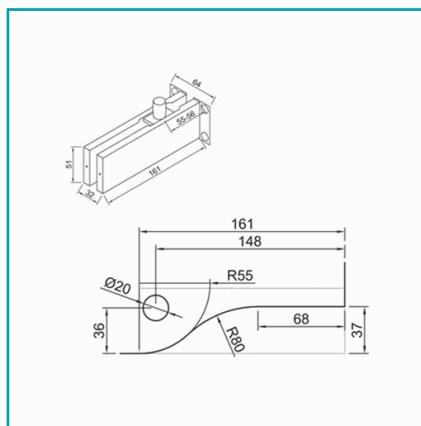

FICHA TÉCNICA

Conector Superior Con Placa.

CÓDIGO:
L-1323A

Código de producto: L-1323A

Marca: CARBONE

Peso (Kg): 0.73 Kg

Tipo: Herrajes Fachadas Patch Fittings

INFORMACIÓN ADICIONAL

Conector Superior Con Placa.