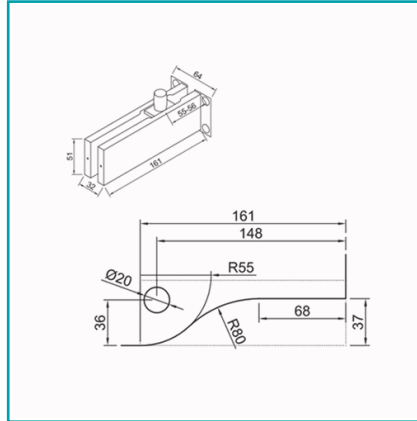

FICHA TÉCNICA

Conector Superior Con Placa. Satinado.

CÓDIGO:
L-1323A-SSS

Código de producto: L-1323A-SSS

Marca: CARBONE

Peso (Kg): 0.73 Kg

Tipo: Herrajes Fachadas Patch Fittings

INFORMACIÓN ADICIONAL

Conector Superior Con Placa. Satinado.