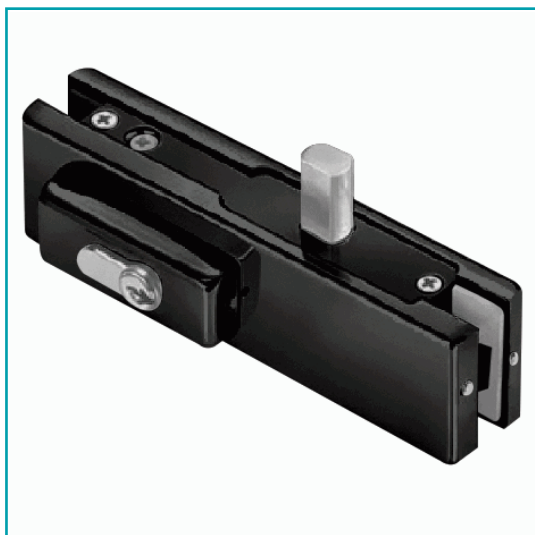

FICHA TÉCNICA

Cerradura Esquinera Inferior De Acabado Negro

CÓDIGO:
L-1325-BLACK

Código de producto: L-1325-BLACK

Marca: CARBONE

Peso (Kg): 1 Kg

Tipo: Herrajes Fachadas Patch Fittings

INFORMACIÓN ADICIONAL

Cerradura Esquinera Inferior De Acabado Negro