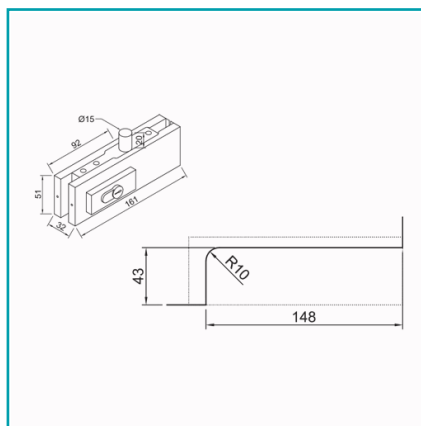

FICHA TÉCNICA

Cerradura Esquinera Inferior De Acabado Negro

CÓDIGO:
L-1325-BLACK

Código de producto: L-1325-BLACK

Marca: CARBONE

Peso (Kg): 1 Kg

Tipo: Herrajes Fachadas Patch Fittings

INFORMACIÓN ADICIONAL

Cerradura Esquinera Inferior De Acabado Negro