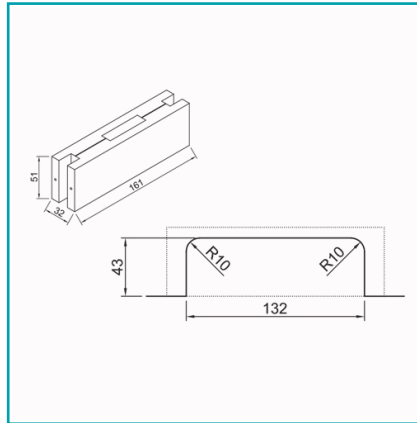

## FICHA TÉCNICA

Recibidor Para Cerradura. Color Negro

**CÓDIGO:**  
**L-1327-BLACK**

**Código de producto:** L-1327-BLACK

**Marca:** CARBONE

**Peso (Kg):** 0.75 Kg

**Tipo:** Herrajes Fachadas Patch Fittings

## INFORMACIÓN ADICIONAL

Recibidor Para Cerradura. Color Negro