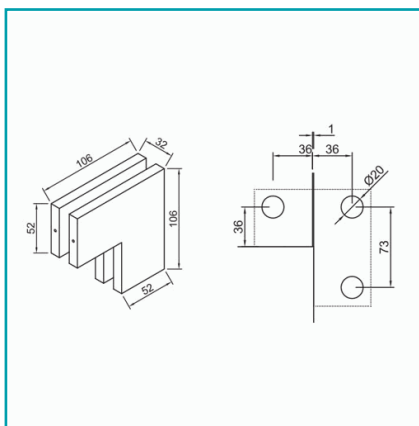

FICHA TÉCNICA

Conector Superior En L.

CÓDIGO:
L-1328

Código de producto: L-1328

Marca: CARBONE

Peso (Kg): 0.6 Kg

Tipo: Herrajes Fachadas Patch Fittings

INFORMACIÓN ADICIONAL

Conector Superior En L.