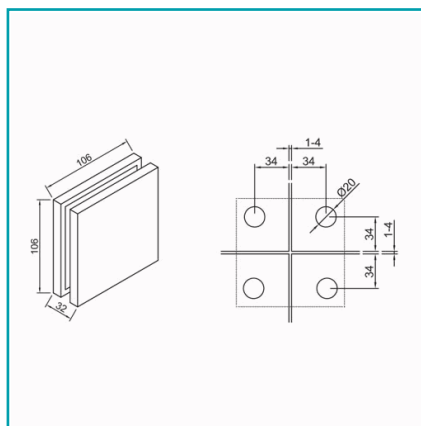

FICHA TÉCNICA

Conector Para 4 Paneles.

CÓDIGO:
L-1329

Código de producto: L-1329

Marca: CARBONE

Peso (Kg): 0.8 Kg

Tipo: Herrajes Fachadas Patch Fittings

INFORMACIÓN ADICIONAL

Conector Para 4 Paneles.