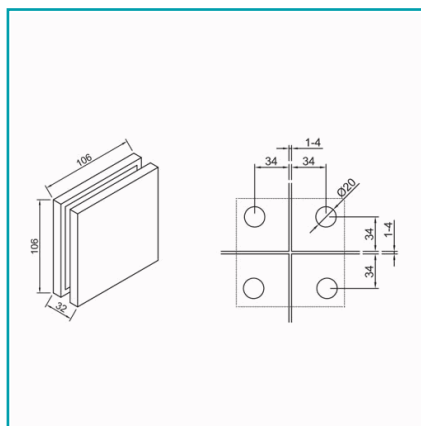

FICHA TÉCNICA

Conector Para 4 Paneles. Satinado.

CÓDIGO:
L-1329-SSS

Código de producto: L-1329-SSS

Marca: CARBONE

Peso (Kg): 0.8 Kg

Tipo: Herrajes Fachadas Patch Fittings

INFORMACIÓN ADICIONAL

Conector Para 4 Paneles. Satinado.