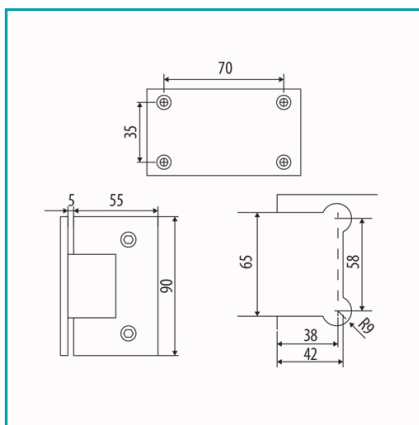

FICHA TÉCNICA

Bisagra De Baño Vidrio Muro Color Negra. Bronce Alta Calidad.

CÓDIGO:
L-2121-BLACK

¿Dónde usarlo?: Para hacer puertas de baño con vidrio templado

Advertencia: No se cuelgue de la puerta, ni la empuje hacia abajo, ni cargue peso sobre ella. No intente levantar la puerta.

Ajustable recorte: No

Alto (cm): 9 cm

Capacidad: Vidrios de 8 mm y 10 mm de espesor

Capacidad 2: Bisagra de pared de 180°

Características: Alta calidad

Características 2: Acabado ORB

Certificaciones: CE

Código de producto: L-2121-BLACK

Color: Negro

Garantía: 10 años

Incluye: Incluye empaques de PVC para mejor agarre al vidrio.

Marca: CARBONE

Material: Bronce Niquelado

Máximo peso de carga: 45 KGS

Medida: Largo de Base: 5 mm De Luz - 55mm de soporte

Peso (Kg): 0.7kg

Presentación: Caja

Procedencia: Importado

Se vende por: Unidad

Tipo: Herrajes para Duchas

Usos: Baño

INFORMACIÓN ADICIONAL

Bisagra De Baño Vidrio Muro Color Negra. Bronce Alta Calidad.