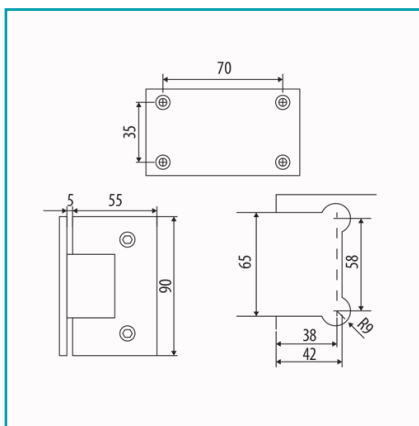

## FICHA TÉCNICA

Bisagra Muro A Vidrio Satinado. Alta Calidad. 10 Años De Garantía.

**CÓDIGO:**  
**L-2121-BN**

**¿Dónde usarlo?:** Para hacer puertas de baño con vidrio templado

**Advertencia:** No se cuelgue de la puerta, ni la empuje hacia abajo, ni cargue peso sobre ella. No intente levantar la puerta.

**Alto (cm):** 9 cm

**Capacidad 2:** Bisagra de pared de 180°

**Certificaciones:** CE

**Garantía:** 10 años

**Marca:** CARBONE

**Máximo peso de carga:** 45 KGS

**Peso (Kg):** 0.73kg

**Procedencia:** Importado

**Tipo:** Herrajes para Duchas

**Acabado:** Satinado

**Ajustable recorte:** No

**Capacidad:** Vidrios de 8 mm y 10 mm de espesor

**Características:** Alta calidad

**Código de producto:** L-2121-BN

**Incluye:** Incluye empaques de PVC para mejor agarre al vidrio.

**Material:** Bronce Niquelado

**Medida:** Largo de Base: 5 mm De Luz - 55mm de soporte

**Presentación:** Caja

**Se vende por:** Unidad

**Usos:** Baño