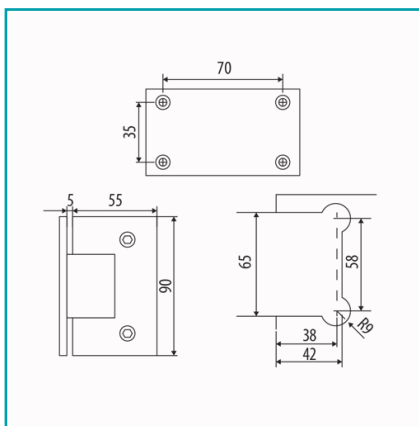

## FICHA TÉCNICA

Bisagra Muro A Vidrio Brillante. Alta Calidad. 10 Años De Garantía.

**CÓDIGO:**  
**L-2121-CP**

**¿Dónde usarlo?:** Para hacer puertas de baño con vidrio templado

**Advertencia:** No se cuelgue de la puerta, ni la empuje hacia abajo, ni cargue peso sobre ella. No intente levantar la puerta.

**Alto (cm):** 9 cm

**Capacidad 2:** Bisagra de pared de 180°

**Certificaciones:** CE

**Garantía:** 10 años

**Marca:** CARBONE

**Máximo peso de carga:** 45 KGS

**Peso (Kg):** 0.7 Kg

**Procedencia:** Importado

**Tipo:** Herrajes para Duchas

**Acabado:** Brillante

**Ajustable recorte:** No

**Capacidad:** Vidrios de 8 mm y 10 mm de espesor

**Características:** Alta calidad

**Código de producto:** L-2121-CP

**Incluye:** Incluye empaques de PVC para mejor agarre al vidrio.

**Material:** Bronce Niquelado

**Medida:** Largo de Base: 5 mm De Luz - 55mm de soporte

**Presentación:** Caja

**Se vende por:** Unidad

**Usos:** Baño