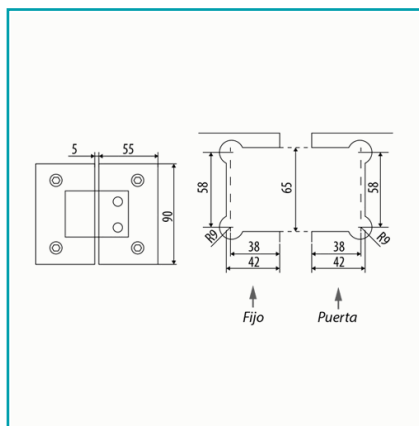

FICHA TÉCNICA

Bisagra De Baño Vidrio-Vidrio 180 Grados Color Negra. Bronce Alta Calidad.

CÓDIGO:
L-2123-BLACK

Código de producto: L-2123-BLACK

Marca: CARBONE

Peso (Kg): 1.18 Kg

Tipo: Herrajes para Duchas

INFORMACIÓN ADICIONAL

Bisagra De Baño Vidrio-Vidrio 180 Grados Color Negra. Bronce Alta Calidad.