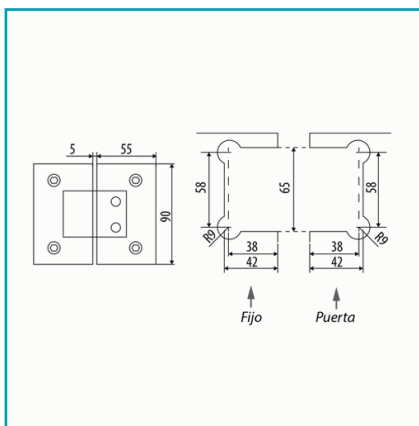

FICHA TÉCNICA

Bisagra Vidrio-Vidrio 180°sat. Alta Calidad. 10 Años De Garantía.

CÓDIGO:
L-2123-BN

***Nombre:** Bisagra Vidrio-Vidrio 180°

¿Dónde usarlo?: Puertas de Baño de Vidrio

Acabado: Satinado

Características: Alta calidad en bisagras de baño.

Código de producto: L-2123-BN

Color: Silver

Marca: CARBONE

Peso (Kg): 1.05 Kg

Procedencia: Importado

Tipo: Herrajes para Duchas

Usos: Baño

INFORMACIÓN ADICIONAL