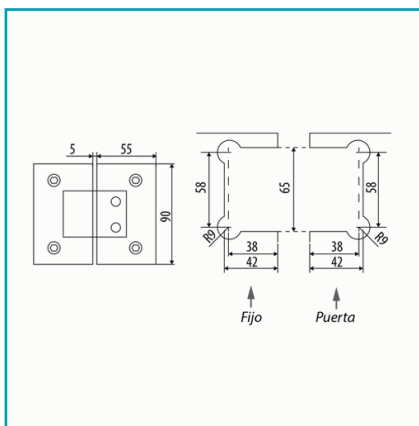

FICHA TÉCNICA

Bisagra Vidrio 180° Brillante. Alta Calidad. 10 Años De Garantía.

CÓDIGO:
L-2123-CP

***Nombre:** Bisagra vidrio - vidrio 180°

¿Dónde usarlo?: Para hacer puertas de baño con vidrio templado

Acabado: Brillante

Advertencia: No se cuelgue de la puerta, ni la empuje hacia abajo, ni cargue peso sobre ella. No intente levantar la puerta.

Ajustable recorte: No

Alto (cm): 9 cm

Capacidad: Vidrios de 8 mm y 10 mm de espesor

Capacidad 2: Bisagra de pared de 180°

Características: Alta calidad

Certificaciones: CE

Código de producto: L-2123-CP

Garantía: 10 años

Incluye: Incluye empaques de PVC para mejor agarre al vidrio.

Marca: CARBONE

Material: Bronce Niquelado

Máximo peso de carga: 45 KGS

Medida: Largo de Base: 5 mm De Luz - 55mm de soporte

Peso (Kg): 1.18 Kg

Presentación: Caja

Procedencia: Importado

Se vende por: Unidad

Tipo: Herrajes para Duchas