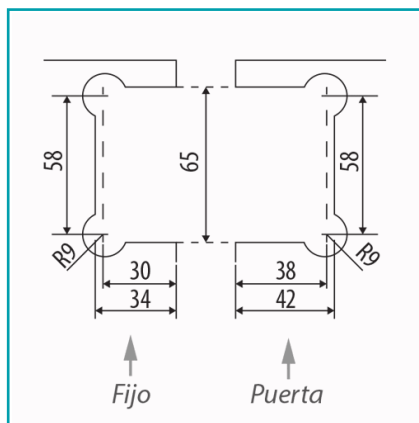

FICHA TÉCNICA

Bisagra De Baño Vidrio-Vidrio 135 Grados Color Negra. Bronce Alta Calidad.

CÓDIGO:
L-2124-BLACK

***Nombre:** Bisagra de baño vidrio-vidrio 135° color Negro. Bronce alta calidad.

¿Dónde usarlo?: Baños con puertas de Vidrio

Características: Bisagras de baño vidrio-vidrio 135° acabado Negro Alta Calidad

Código de producto: L-2124-BLACK

Color: Negro

Especificaciones: Espesor de Vidrios: 8mm-10mm

Garantía: 10 años

Marca: CARBONE