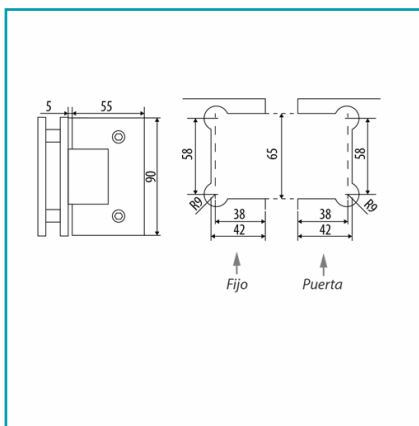

FICHA TÉCNICA

Bisagra De Baño Vidrio-Vidrio 90 Grados Color Negra. Bronce Alta Calidad.

CÓDIGO:
L-2125-BLACK

Código de producto: L-2125-BLACK

Marca: CARBONE

Peso (Kg): 1.2 Kg

Tipo: Herrajes para Duchas

INFORMACIÓN ADICIONAL

Bisagra De Baño Vidrio-Vidrio 90 Grados Color Negra. Bronce Alta Calidad.