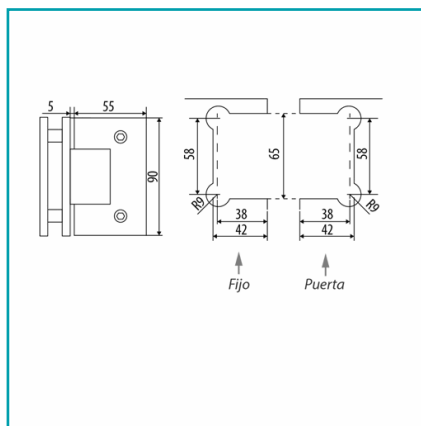

## FICHA TÉCNICA

Bisagra Vidrio 90° Mate. Alta Calidad. 10 Años De Garantía.

**CÓDIGO:**  
**L-2125-BN**

**\*Nombre:** Bisagra Vidrio 90° Mate. Alta Calidad.

**Código de producto:** L-2125-BN

**Marca:** CARBONE

**Peso (Kg):** 1.2 Kg

**Tipo:** Herrajes para Duchas