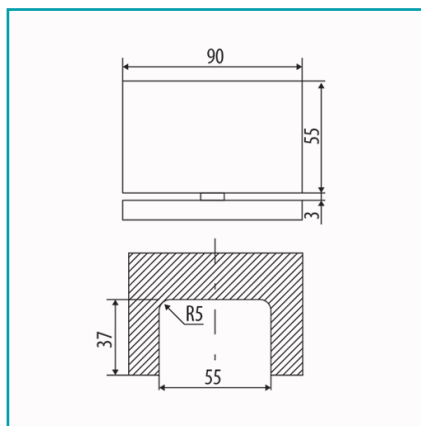

FICHA TÉCNICA

Bisagra Para Cabezal. Brillante. Sirve Para Tope O Base. Alta Calidad. 10 Años De Garantía.

CÓDIGO:
L-2341-CP

***Nombre:** Bisagra para sistema de cabezal

¿Dónde usarlo?: Puertas de Baño

Acabado: Brillante

Características: La bisagra sirve para tope o base

Código de producto: L-2341-CP

Garantía: 10 años

Marca: CARBONE

Material: Bronce Niquelado

Peso (Kg): 0.65 Kg

Procedencia: Importado

Se vende por: Unidad