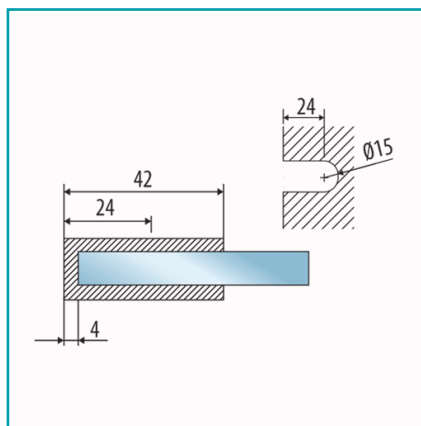

FICHA TÉCNICA

Conector Muro A Vidrio Brillante L-2541B. Alta Calidad. 10 Años De Garantía.

CÓDIGO:
L-2541-CP

¿Dónde usarlo?: En duchas	Acabado: Brillante
Ajustable recorte: No	Cantidad x Empaque: 1
Características: Alta calidad	Certificaciones: CE
Código de producto: L-2541-CP	Espesor: 4mm
Garantía: 10 años	Marca: CARBONE
Material: Bronce Niquelado	Medida: 42 mm; Largo saque/barreno: 24 mm
Para Uso: Para hacer muros de baño de vidrio templado	Para vidrios de: 6 - 12 mm de espesor
Peso (Kg): 0.13 Kg	Potencia: Importado
Presentación: Caja	Procedencia: Importado
Se vende por: Unidad	Tipo: Herrajes para Duchas
Usos: Baño	