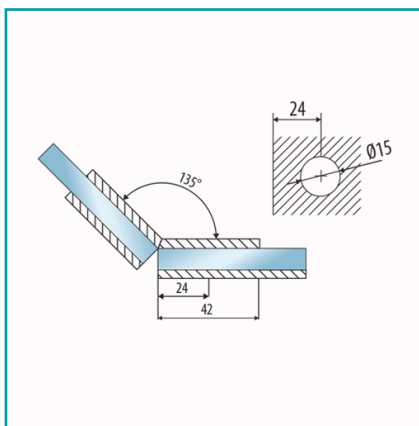

FICHA TÉCNICA

Conector Vidrio Mate. Alta Calidad. 10 Años De Garantía.

CÓDIGO:
L-2546-BN

Código de producto: L-2546-BN

Marca: CARBONE

Peso (Kg): 0.256 Kg

Tipo: Herrajes para Duchas

INFORMACIÓN ADICIONAL