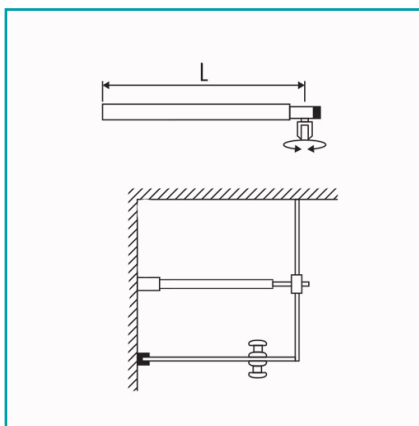

FICHA TÉCNICA

Barra Tensora Vidrio Muro. Alta Calidad. 10 Años De Garantía.

CÓDIGO:

L-2701B-1000-1150 CP

Código de producto: L-2701B-1000-1150 CP

Marca: CARBONE

Peso (Kg): 1.05 Kg

Tipo: Herrajes para Duchas