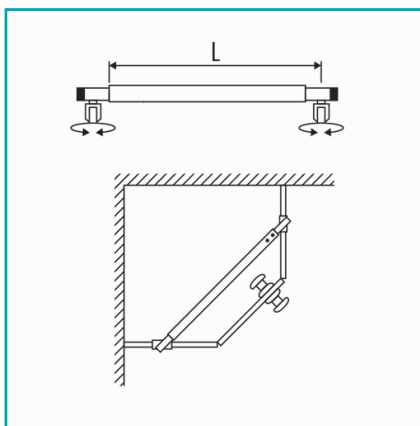

FICHA TÉCNICA

Barra Tensora Vidrio-Vidrio. Alta Calidad. 10 Años De Garantía.

CÓDIGO:

L-2702B-1050-1350-CP

Código de producto: L-2702B-1050-1350-CP

Marca: CARBONE

Peso (Kg): 1.4 Kg

Tipo: Herrajes para Duchas