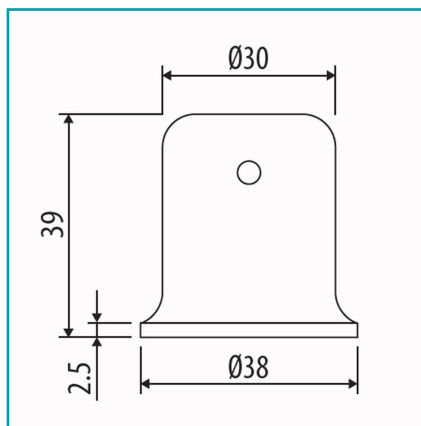

## FICHA TÉCNICA

Union Tubo Pared. Alta Calidad. 10 Años De Garantía.

**CÓDIGO:**  
**L-2721-CP**

<b>*Nombre:</b> Anclaje barra - muro	<b>¿Dónde usarlo?:</b> En Duchas de Baño
<b>Acabado:</b> Brillante	<b>Cantidad x Empaque:</b> 1
<b>Cantidades por caja:</b> 50	<b>Características:</b> Ideal para duchas de baño con puerta de vidrio.
<b>Código de producto:</b> L-2721-CP	<b>Color:</b> Plateado
<b>Garantía:</b> 10 años	<b>Marca:</b> CARBONE
<b>Material:</b> Bronce Niquelado	<b>Peso (Kg):</b> 0.18 Kg
<b>Presentación:</b> Caja	<b>Procedencia:</b> Importado
<b>Se vende por:</b> Unidad	<b>Tipo:</b> Herrajes para Duchas
<b>Usos:</b> Construcción	

## INFORMACIÓN ADICIONAL

Barras Tensoras  
Anclaje Barra - Muro  
L-2721-Cp  
Alta Calidad  
10 Años De Garantía