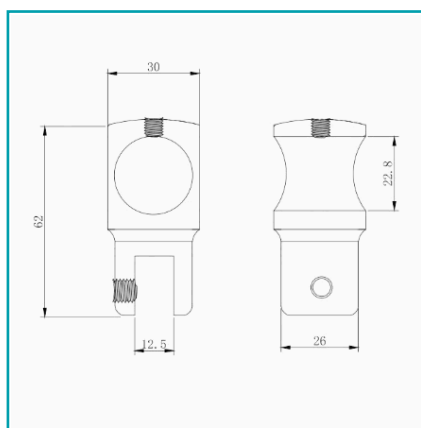

FICHA TÉCNICA

Soporte Tubo Vidrio. Alta Calidad. Prisionero De M5 X 10 Mm. 10 Años De Garantía.

CÓDIGO:
L-2723-CP

*Nombre: Soporte de barra - vidrio	¿Dónde usarlo?: Para aplicaciones de uso arquitectónico
Acabado: Brillante	Ajustable recorte: No
Alto (cm): 5.8 cm	Ancho (cm): 3.0 cm
Cantidad x Empaque: 1	Código de producto: L-2723-CP
Color: Acero inoxidable	Garantía: 10 años
Marca: CARBONE	Material: Bronce Niquelado
Medida: Diámetro Barra: Ø 19.5 mm	Para vidrios de: 8 - 12 mm
Peso (Kg): 0.22 Kg	Presentación: Caja
Procedencia: Importado	Se vende por: Unidad
Tipo: Herrajes para Duchas	Usos: Baño

INFORMACIÓN ADICIONAL

Soporte Tubo Vidrio. Alta Calidad. Prisionero De M5 X 10 Mm. 10 Años De Garantía.