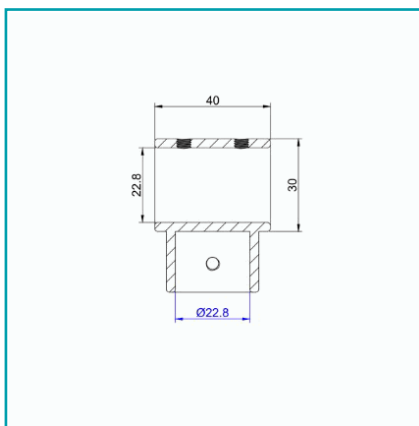

FICHA TÉCNICA

Tee Para Refuerzo De Ducha De Tubo De 19 Mm. Bronce Niquelado Alta Calidad. 10 Años De Garantía.

CÓDIGO:

L-2726-019-CP

Código de producto: L-2726-019-CP

Marca: CARBONE

Peso (Kg): 0.274 Kg

Tipo: Herrajes para Duchas